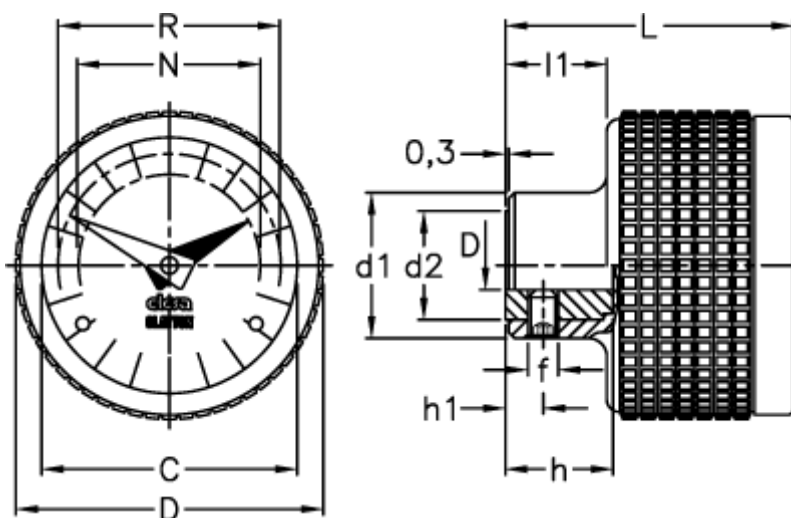

Data Sheet

Article number: 2307057155

Description: Gravity indicator CE.57155
MBT.70/GA12-0040-D

Measures

C	= 60	L	= 52
D	= 70	l1	= 19.0
d1	= 28	N	= 44
d2	= 22	R	= 51
d H7	= 10		
f	= M5		
h	= 22		
h1	= 6		